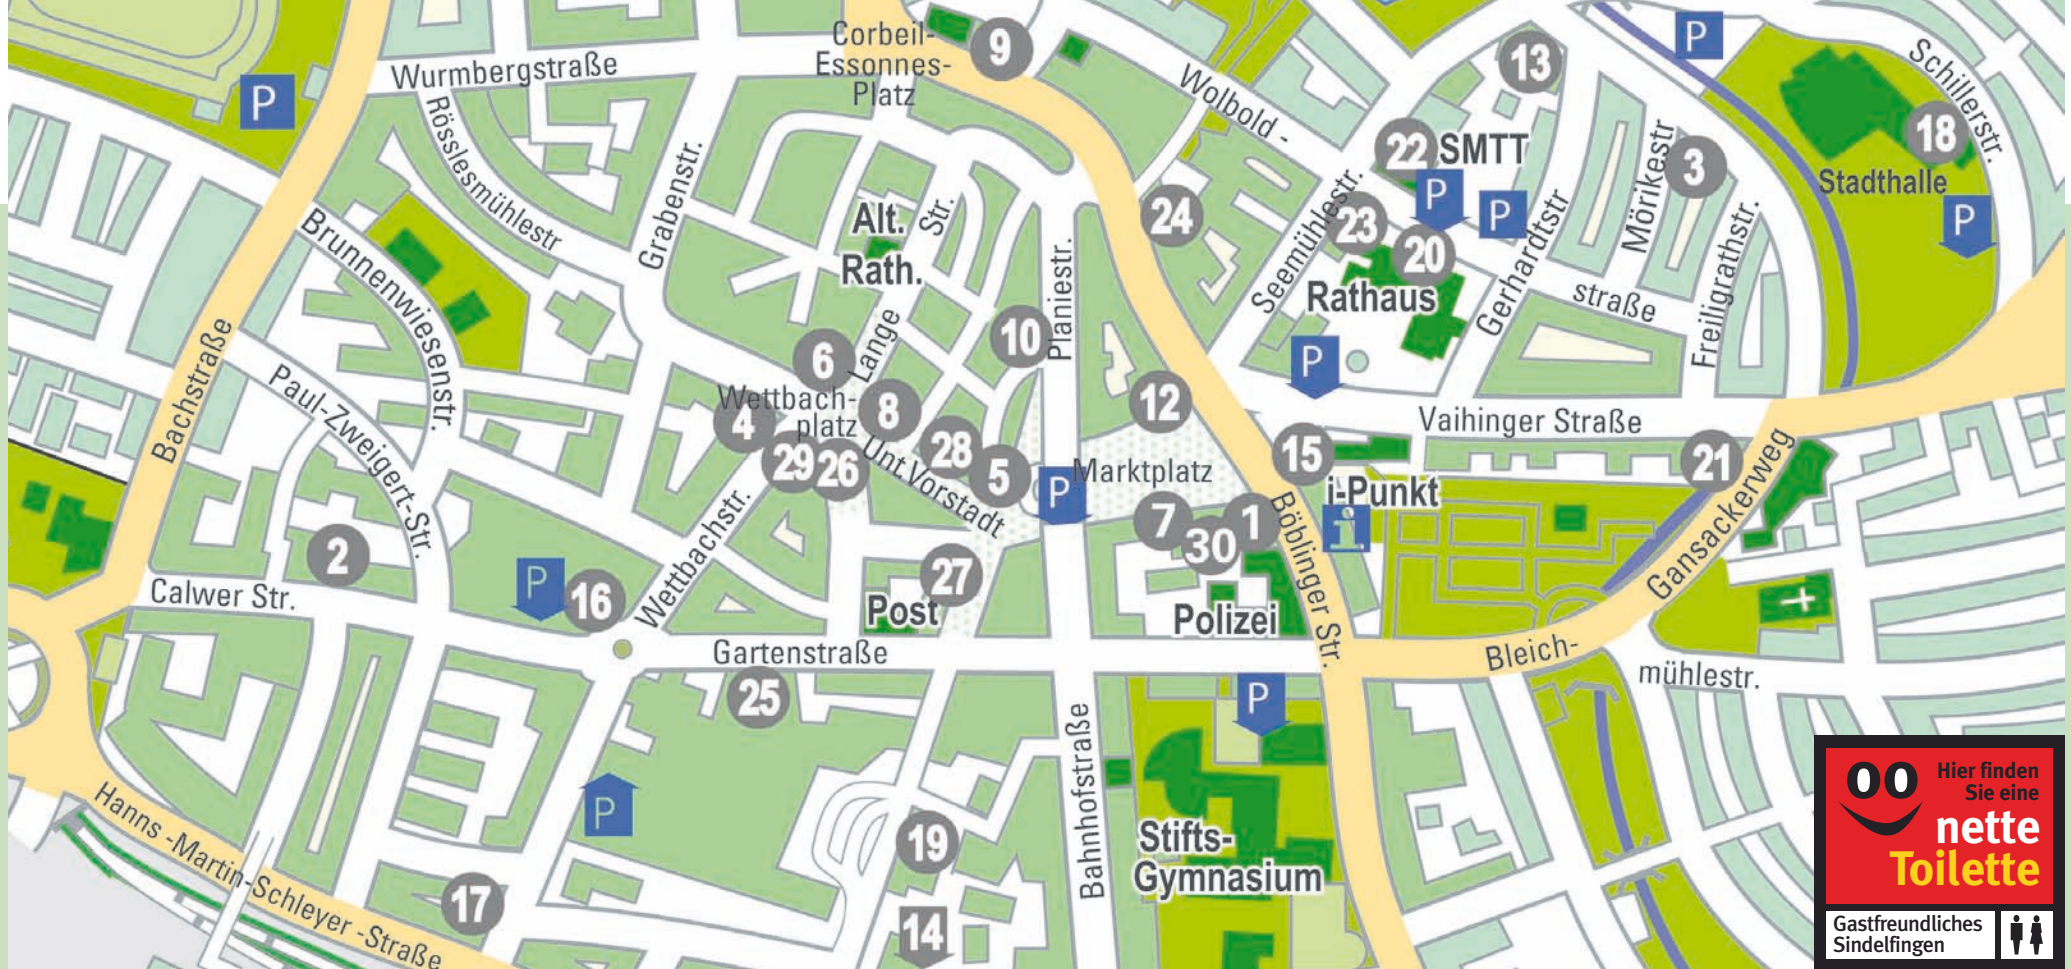

Wir machen den Weg frei.

Als Aktionär/-in der Vereinigten Volksbank sind Sie besser dran: Mit dem gratis VorteilsCard-Aufkleber auf Ihrer EC-Karte erhalten Sie jeden Tag Zugang zu attraktiven Vergünstigungen bei über 270 Partnern in der Region. Das können Preisnachlässe, kostenlose Zusatzleistungen oder attraktive Sonderangebote sein: Einfach Karte vorzeigen und sofort sparen.

Nette Toilette in Sindelfingen

Gastfreundliches
Sindelfingen

 Hier finden Sie eine **nette Toilette**
 Gastfreundliches Sindelfingen 

1 Alpirsbacher Bierstub'
 Böblinger Str. 2, 07031 / 810539
 Di - Fr 16:00-01:00, Sa 11:00 - 01:00,
 So 15:30 - 22:00